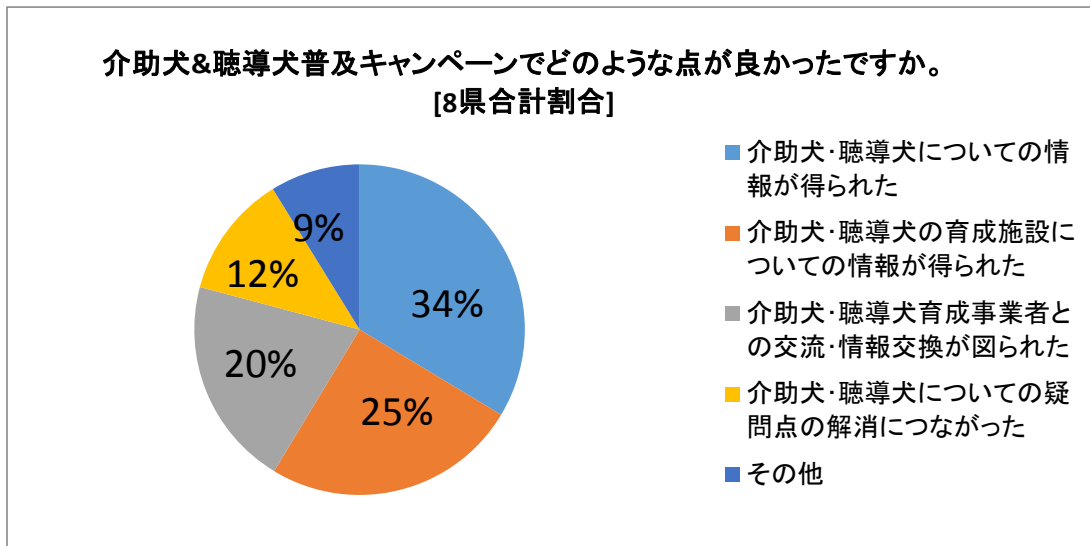

1.九州山口介助犬&聴導犬普及キャンペーンアンケート結果全8県合計

介助犬&聴導犬普及キャンペーンでどのような点が良かったですか。[8県合計平均]

介助犬・聴導犬についての情報が得られた	48.75
介助犬・聴導犬の育成施設についての情報が得られた	36.375
介助犬・聴導犬育成事業者との交流・情報交換が図られた	29.75
介助犬・聴導犬についての疑問点の解消につながった	17.5
その他	12.75