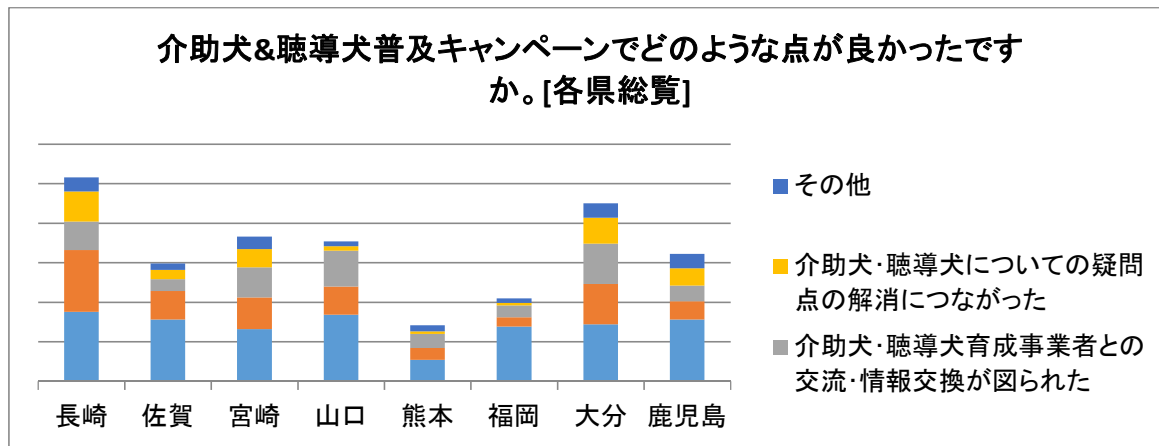

2.九州山口介助犬&聴導犬普及キャンペーンアンケート結果全8県各結果

介助犬&聴導犬普及キャンペーンでどのような点が良かったですか。[各県総覧]

	介助犬・聴導犬についての情報が得られた	介助犬・聴導犬の育成施設についての情報が得られた	介助犬・聴導犬育成事業者との交流・情報交換が図られた	介助犬・聴導犬についての疑問点の解消につながった	その他
長崎	88	78	36	38	18
佐賀	78	36	15	12	8
宮崎	66	40	38	23	16
山口	84	36	45	6	6
熊本	27	15	18	3	8
福岡	69	12	15	3	6
大分	72	51	51	33	18
鹿児島	78	23	20	22	18